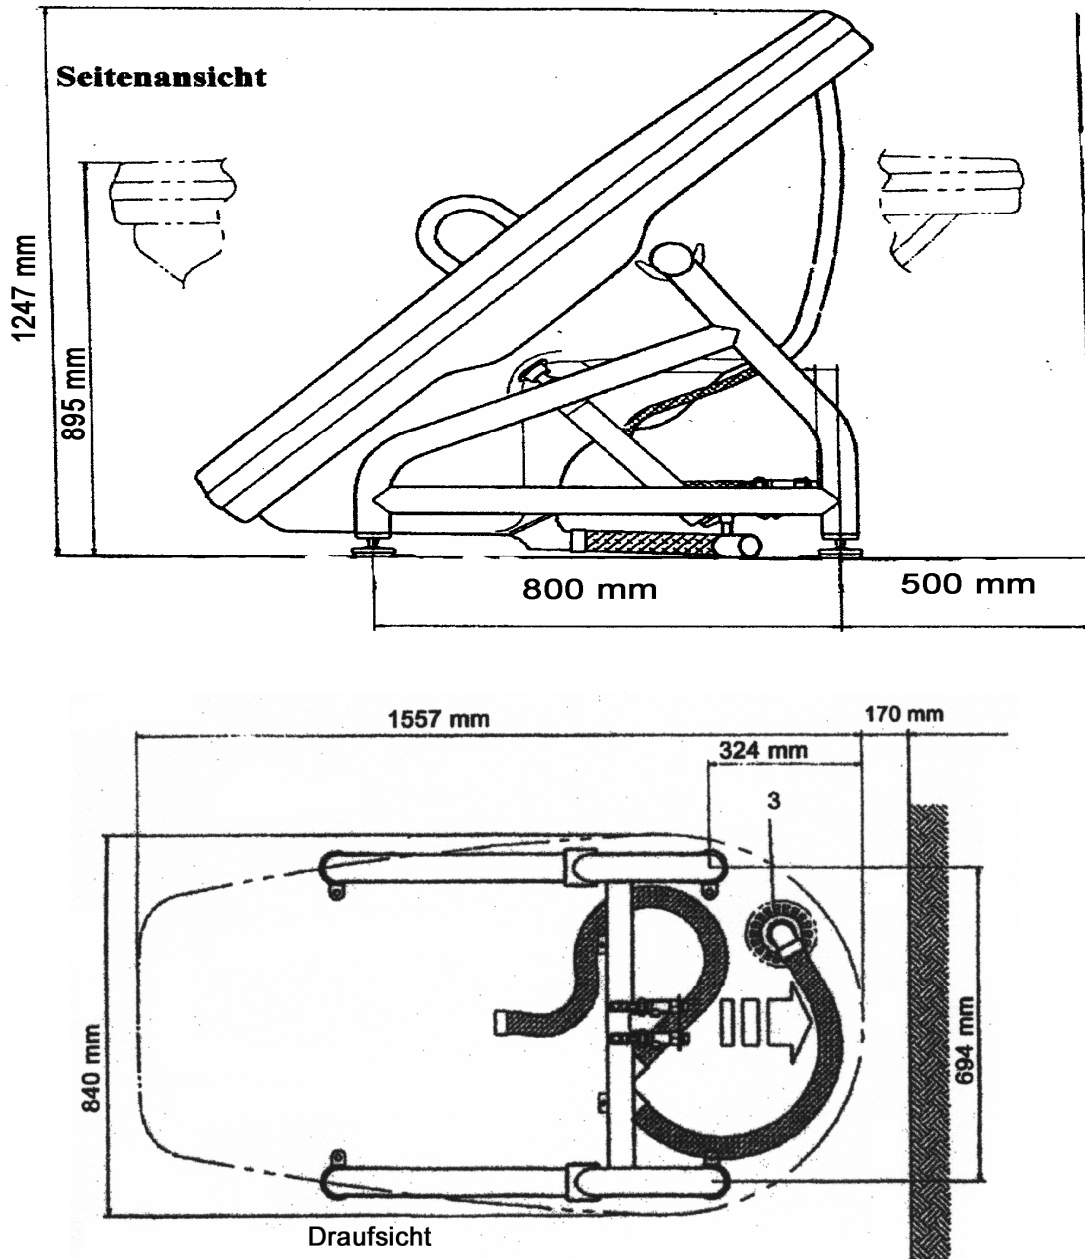

AVENTAS LW 1

Dusch- und Sitzbadewanne

AVENTAS LW 1

Technische Daten

<p>Maße: 1557 mm x 840 mm</p> <p>Wannenkörper: Glasfaserverstärktes Polyester mit Gel-Coat-Beschichtung</p> <p>Hubvorrichtung: 1 elektrischer Hubzylinder</p> <p>Untergestell: Edelstahlrahmenkonstruktion mit höhenverstellbaren Füßen</p> <p>Ablauf: DN 40</p>	<p>Armaturen: Wannenrandarmatur Spezialthermostat mit Verbrühungsschutz und Sicherheitssperre für schnelle Wannenfüllung</p> <p>Prüfungen: CE-Zeichen</p> <p>Patent: Produktpatent</p>
---	--