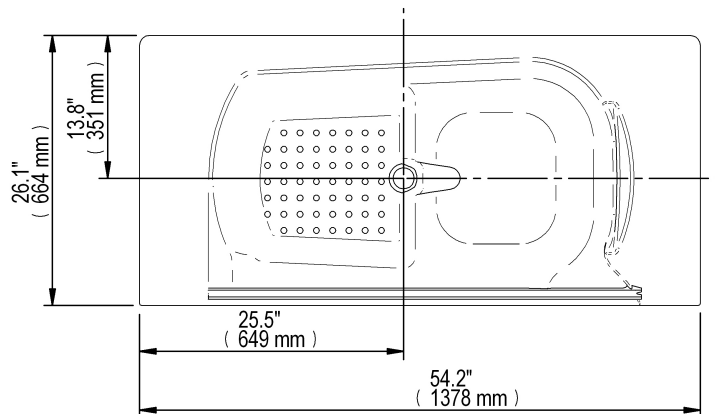

# Maßskizze Bimini

**BKI – REMUS 2512 Oeynhausen Haberlgasse 8**

**Tel: 02252 86473 Fax: 02252 24866 [www.bki.at](http://www.bki.at)**