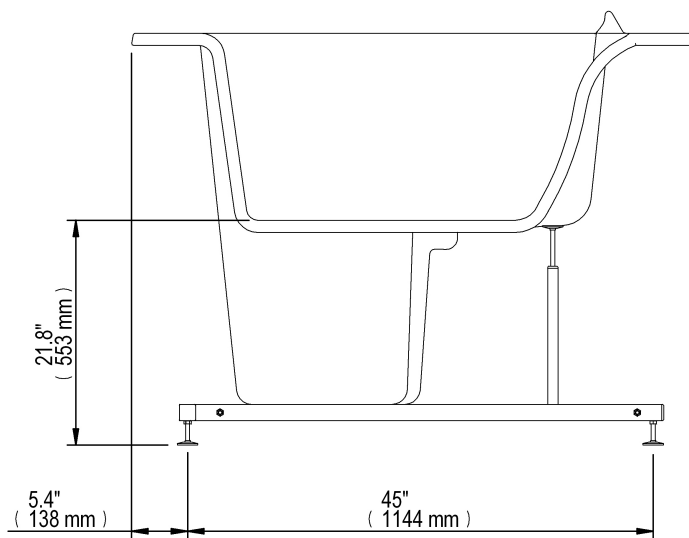

# Maßskizze Bimini

**BKI – REMUS 2512 Oeynhausen Haberlgasse 8**

**Tel: 02252 86473 Fax: 02252 24866 [www.bki.at](http://www.bki.at)**