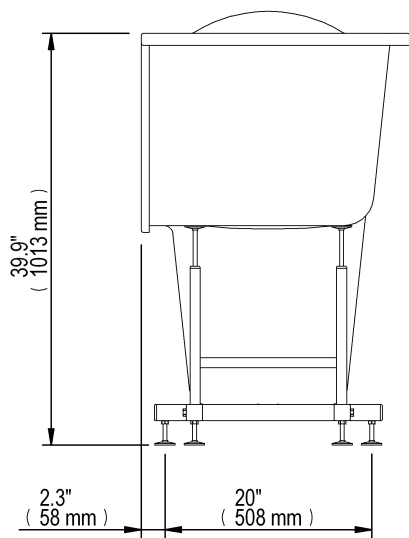

# Maßskizze Bimini

**BKI – REMUS 2512 Oeynhausen Haberlgasse 8**

**Tel: 02252 86473 Fax: 02252 24866 [www.bki.at](http://www.bki.at)**