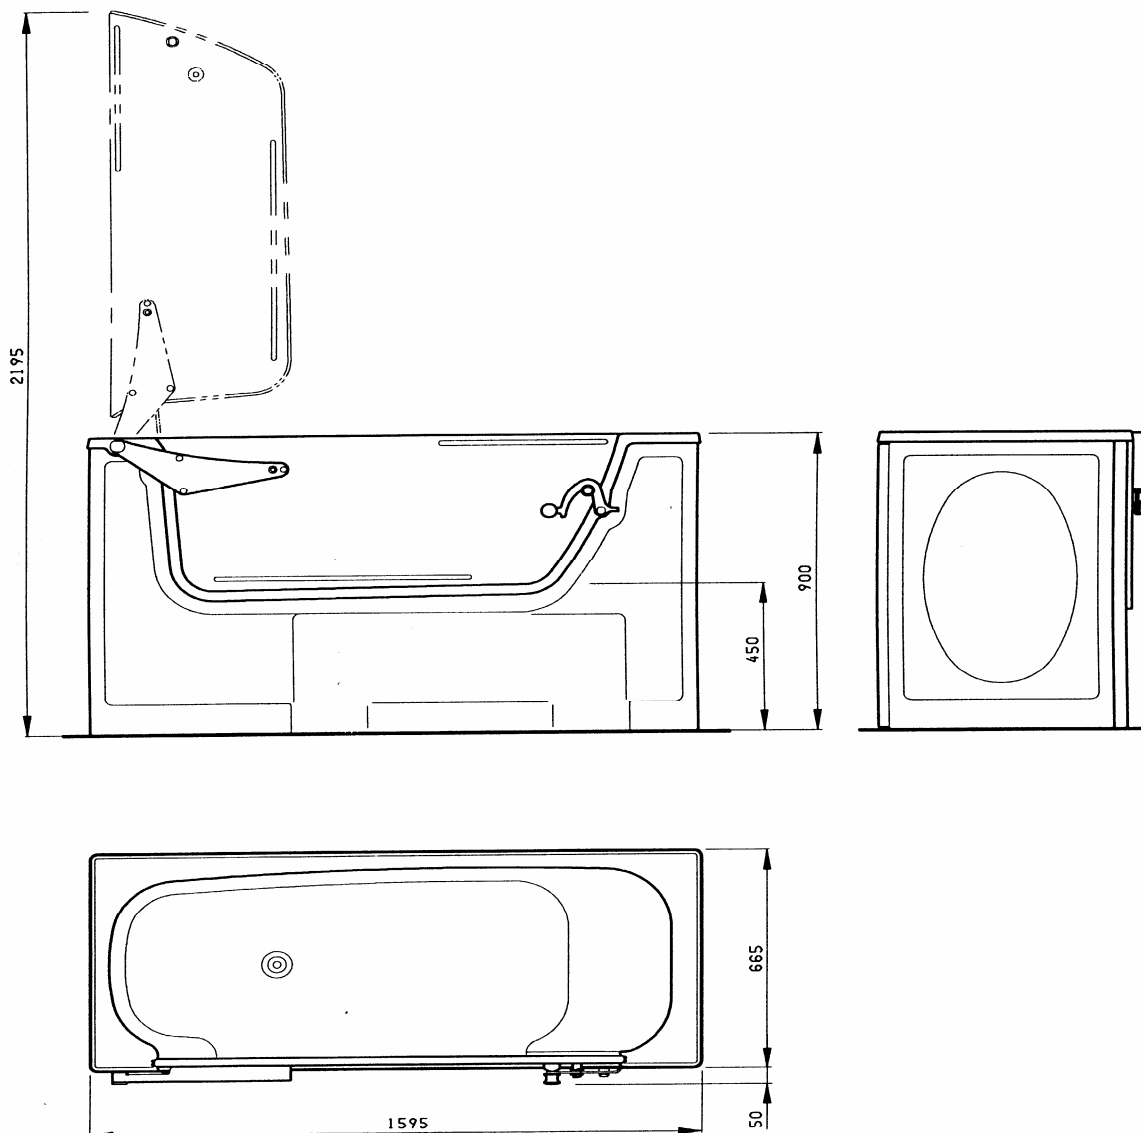

# Calibur 107

## Liegewanne mit seitlicher Tür

### Calibur 107

#### Technische Daten

<b>Maße:</b>	1595 mm x 665 mm
<b>Gewicht:</b>	80 kg
<b>Wannenkörper:</b>	Marmorite® Mineralischer Spezialkunststoff mit Gel-Coat-Beschichtung
<b>Seitenverkleidung:</b>	Sanitär-Acryl
<b>Tür:</b>	Glasfaserverstärktes Polyester mit Gel-Coat-Beschichtung Gasfeder-Hydraulik
<b>Untergestell:</b>	Pulverbeschichtete Stahlrahmenkonstruktion mit höhenverstellbaren Füßen
<b>Ablauf:</b>	DN 40 mit Überlaufgarnitur
<b>Prüfungen:</b>	CE-Zeichen
<b>Patente:</b>	Produkt- und Design Patent
<b>Mindesttürbreite:</b>	580 mm ( für Eintransport )